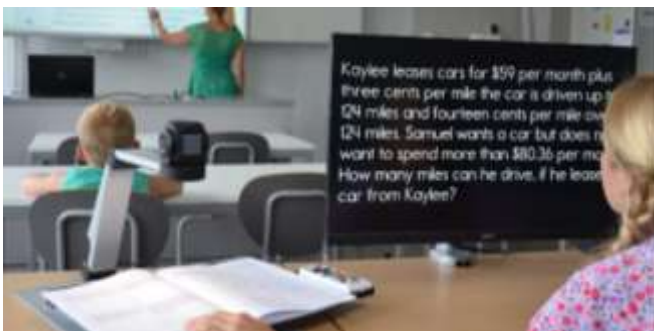

www.kobavision.be

info@kobavision.be

011 51 70 80

ZoomCam rechts van computer.

ZoomCam verbonden met een tablet in een klassituatie.

ZoomCam met schuiftafel en scherm bevestigd op een monitorarm. Het scherm is afgesteld in hoogte voor een optimale zithouding van de student.